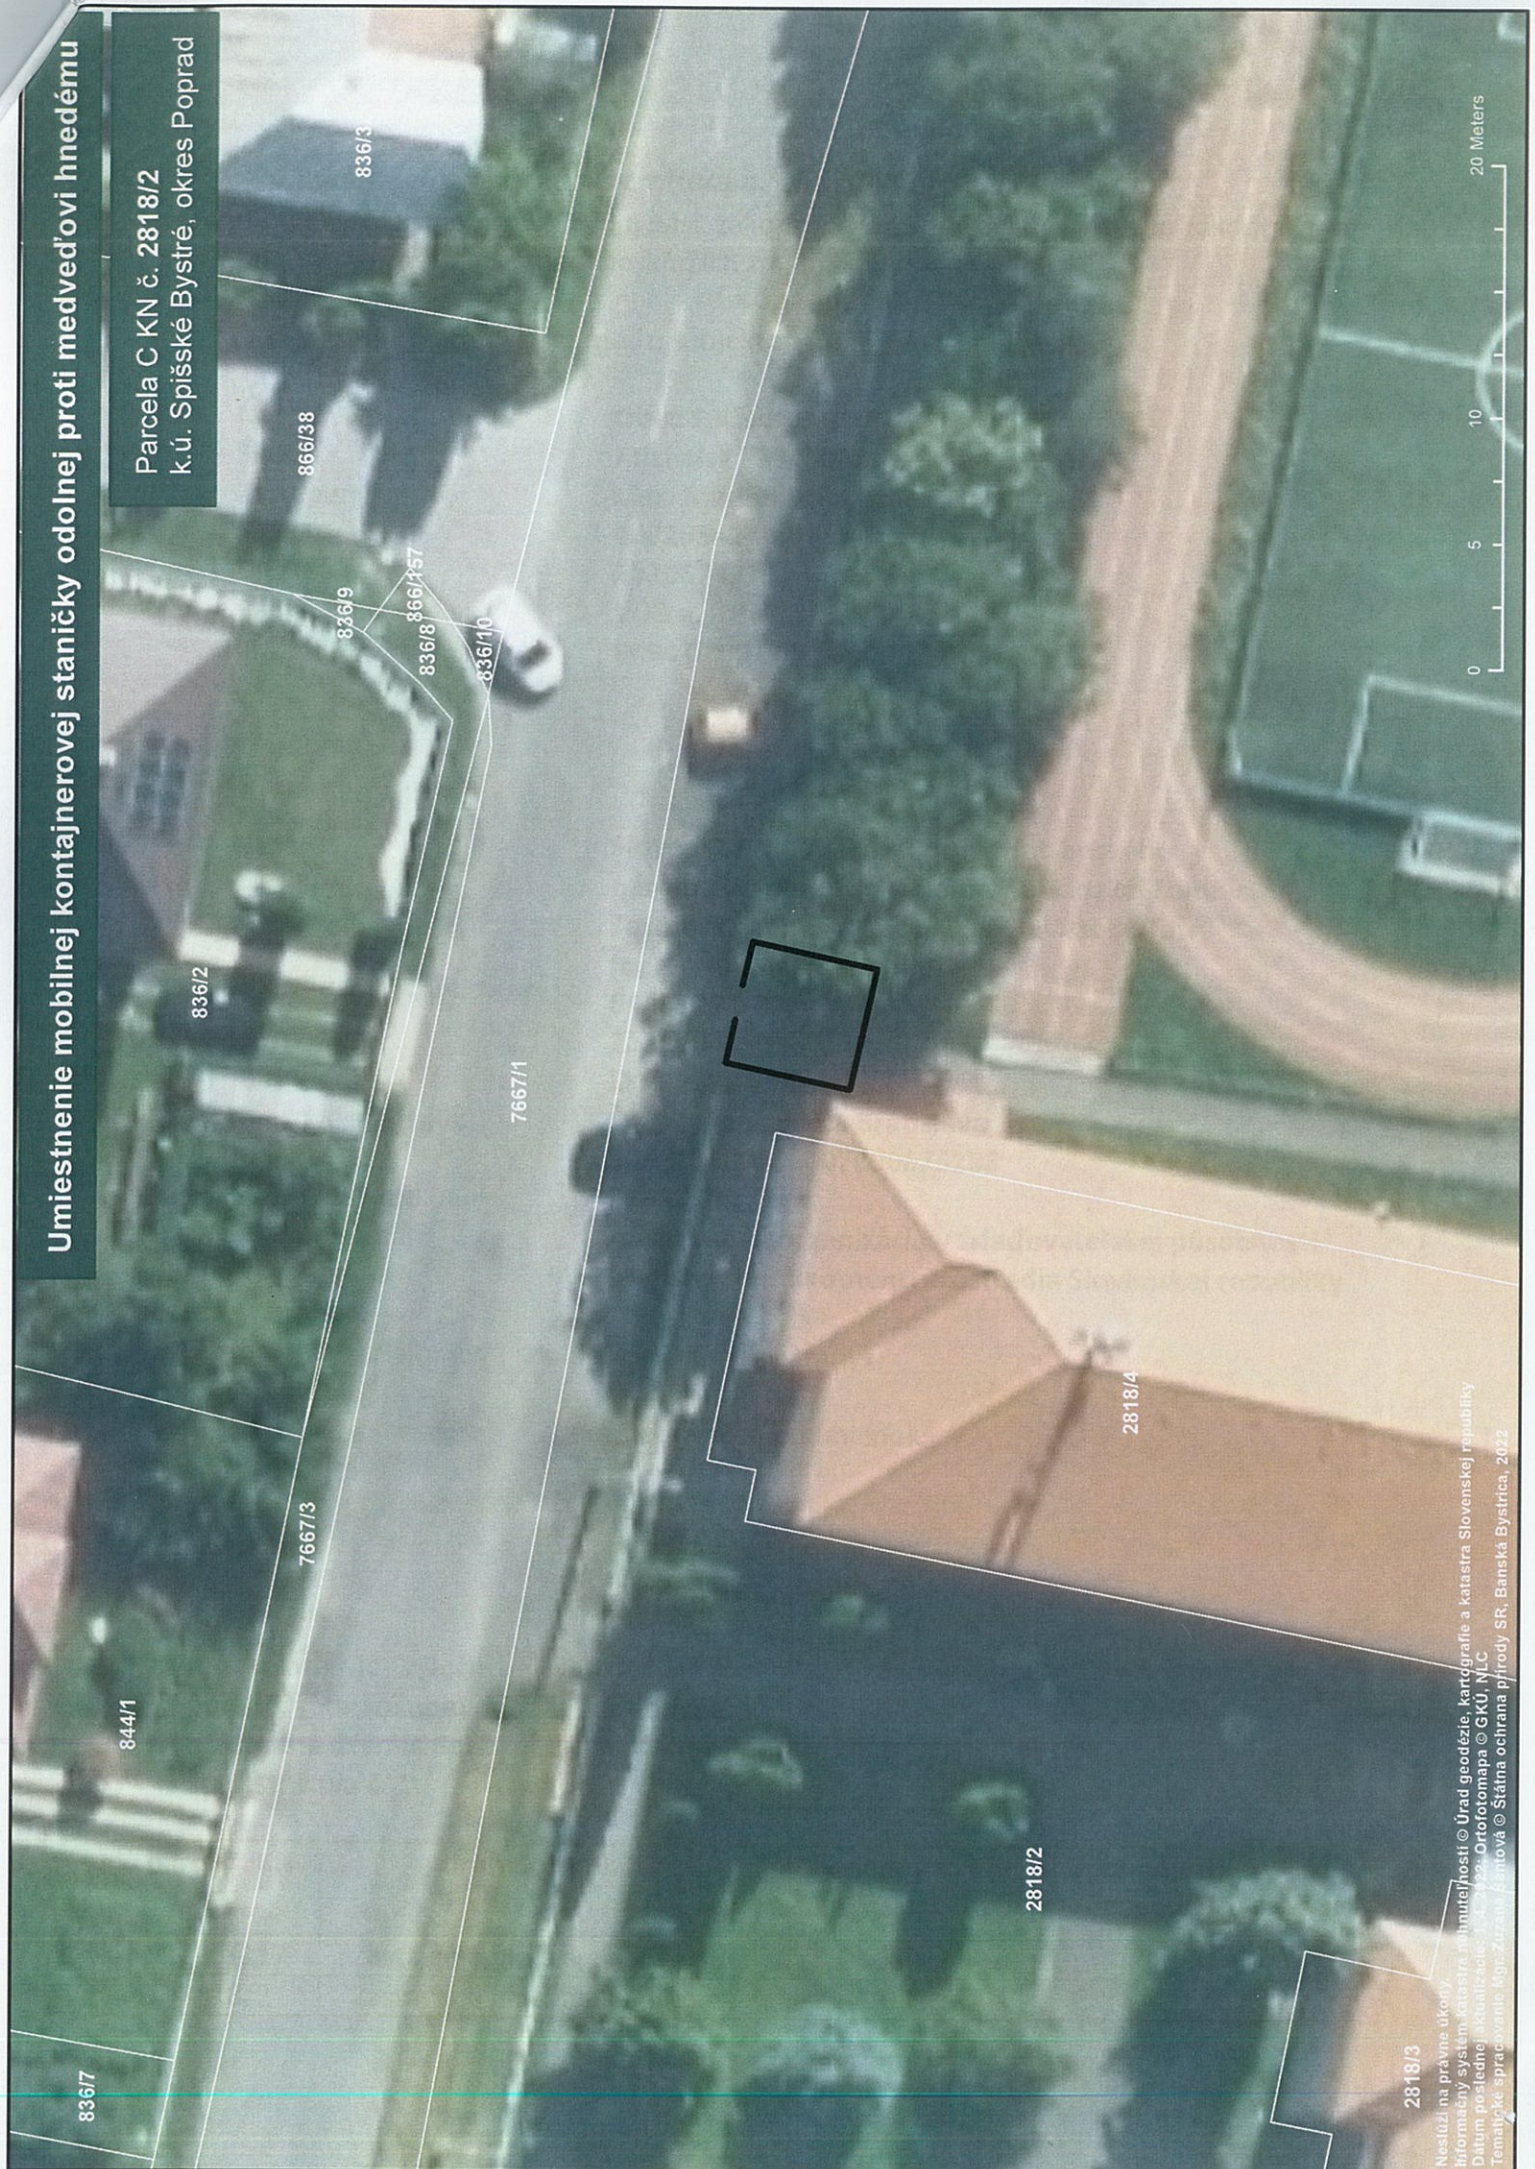

Umiestnenie mobilnej kontajnerovej staničky odolnej proti medved'ovi hnedému

Parcela C KN č. 1215/117
k.ú. Spišské Bystré, okres Poprad

1215/4

1215/116

1215/115

1215/117

1215/270

1215/118

7653/22

1215/81

Umiestnenie mobilnej kontajnerovej staničky odolnej proti medved'ovi hnedému

Parcela C KN č. 2818/2
k.ú. Spišské Bystré, okres Poprad

Nesúdiť na právne účinky.
Informačný systém katastra pôhute/hosti © Úrad geodézie, kartografie a katastra Slovenskej republiky
Dátum poslednej aktualizácie: 14.04.2022. Ortofoto: © GKÚ, NLC
Tematické spracovanie: KOP Zdravé krajiny © Štátna ochrana prírody SR, Banská Bystrica, 2022